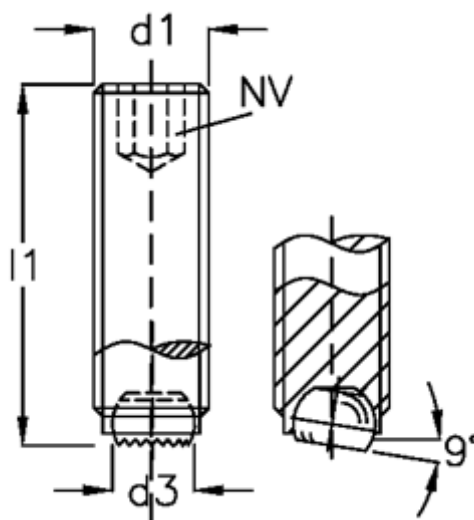

Varenummer: 20907708
Beskrivelse: E+G Kuglespændeskruer
GN 605-M16-50-VR

Mål

d1	= M16
d2	= 12.0
d3	= 10.7
Indvendig sekskant	= 8
l1	= 50